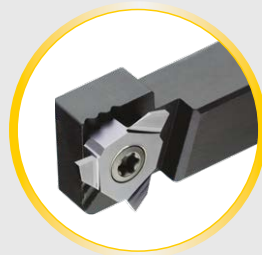

APPLITEC SWISS TOOLING

BROCHURES AUTRES GAMMES DE PRODUITS

TRIO-Line