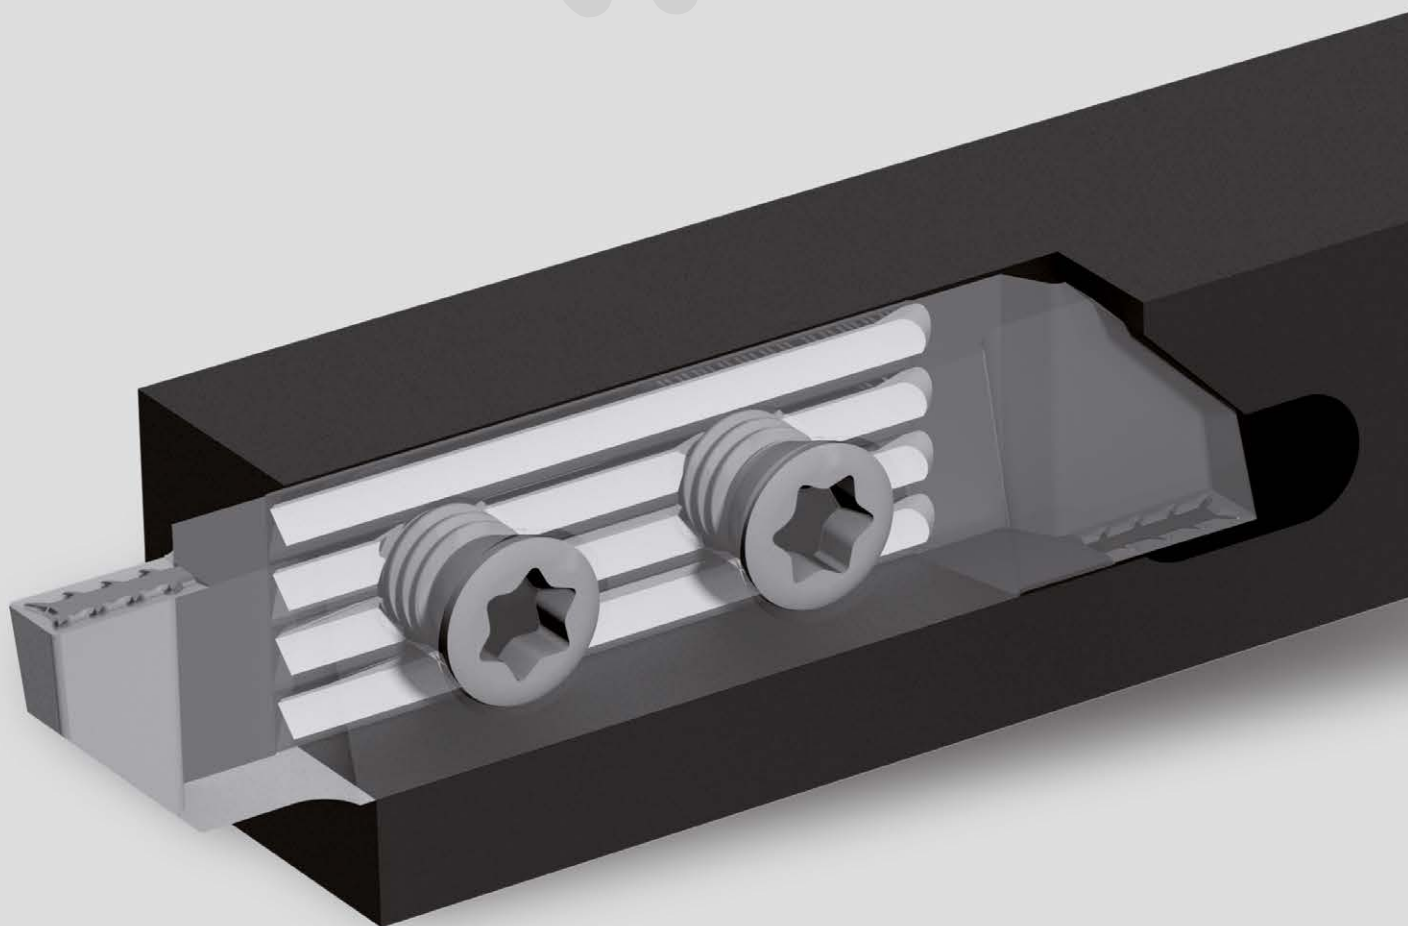

APPLITEC

TOP-Line

Applitec Moutier S.A.
Ch. Nicolas-Junker 2
CH-2740 Moutier

APPLITEC
SWISS TOOLING

Tél. +41 32 494 60 20
Fax +41 32 493 42 60
www.applitec-tools.com