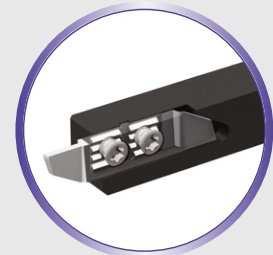

HOCHLEISTUNGSWERKZEUGE
FÜR DREHAUTOMATEN
UND MIKROMECHANIK

HIGH PERFORMANCE TOOLING
FOR AUTOMATIC LATHES
AND MICROMECHANICS

TOP-Line

PRODUCTION DÉDIÉE À LA GAMME TOP-LINE

APPLITEC SWISS TOOLING

BROCHURES AUTRES GAMMES DE PRODUITS

TOP-Watch

TRIO-Line

PRO-Line

ECO-Line

ISO-Line

CUT-Line

TURN-Line

MODU-Line